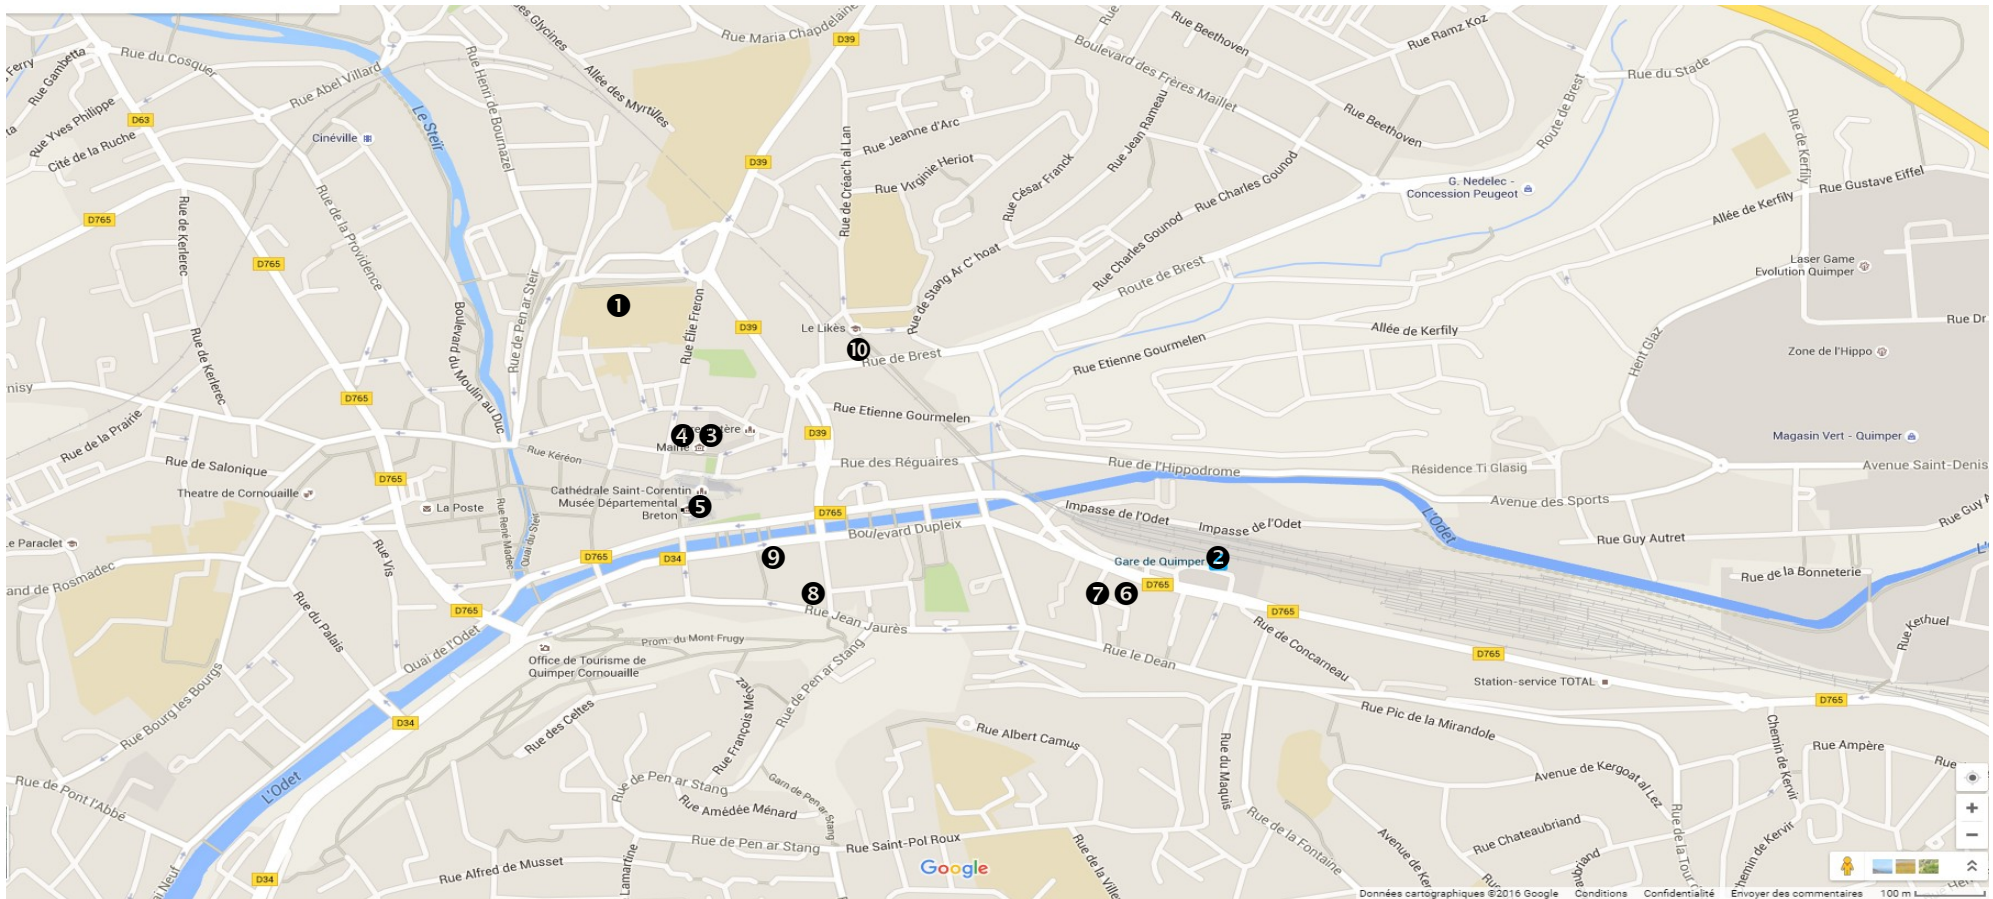

SE REPÉRER À QUIMPER

PLAN DE LA VILLE

Légende :

Lieux associés aux Journées d'automne

1. Collège la Tour d'Auvergne
2. Gare
3. Mairie
4. Musée des beaux-arts
5. Musée départemental breton

Hébergements

6. Hôtel de la Gare
7. Hôtel Mercure
8. Hôtel Escale Océania
9. Hôtel Duplex
10. Hôtel Gradlon